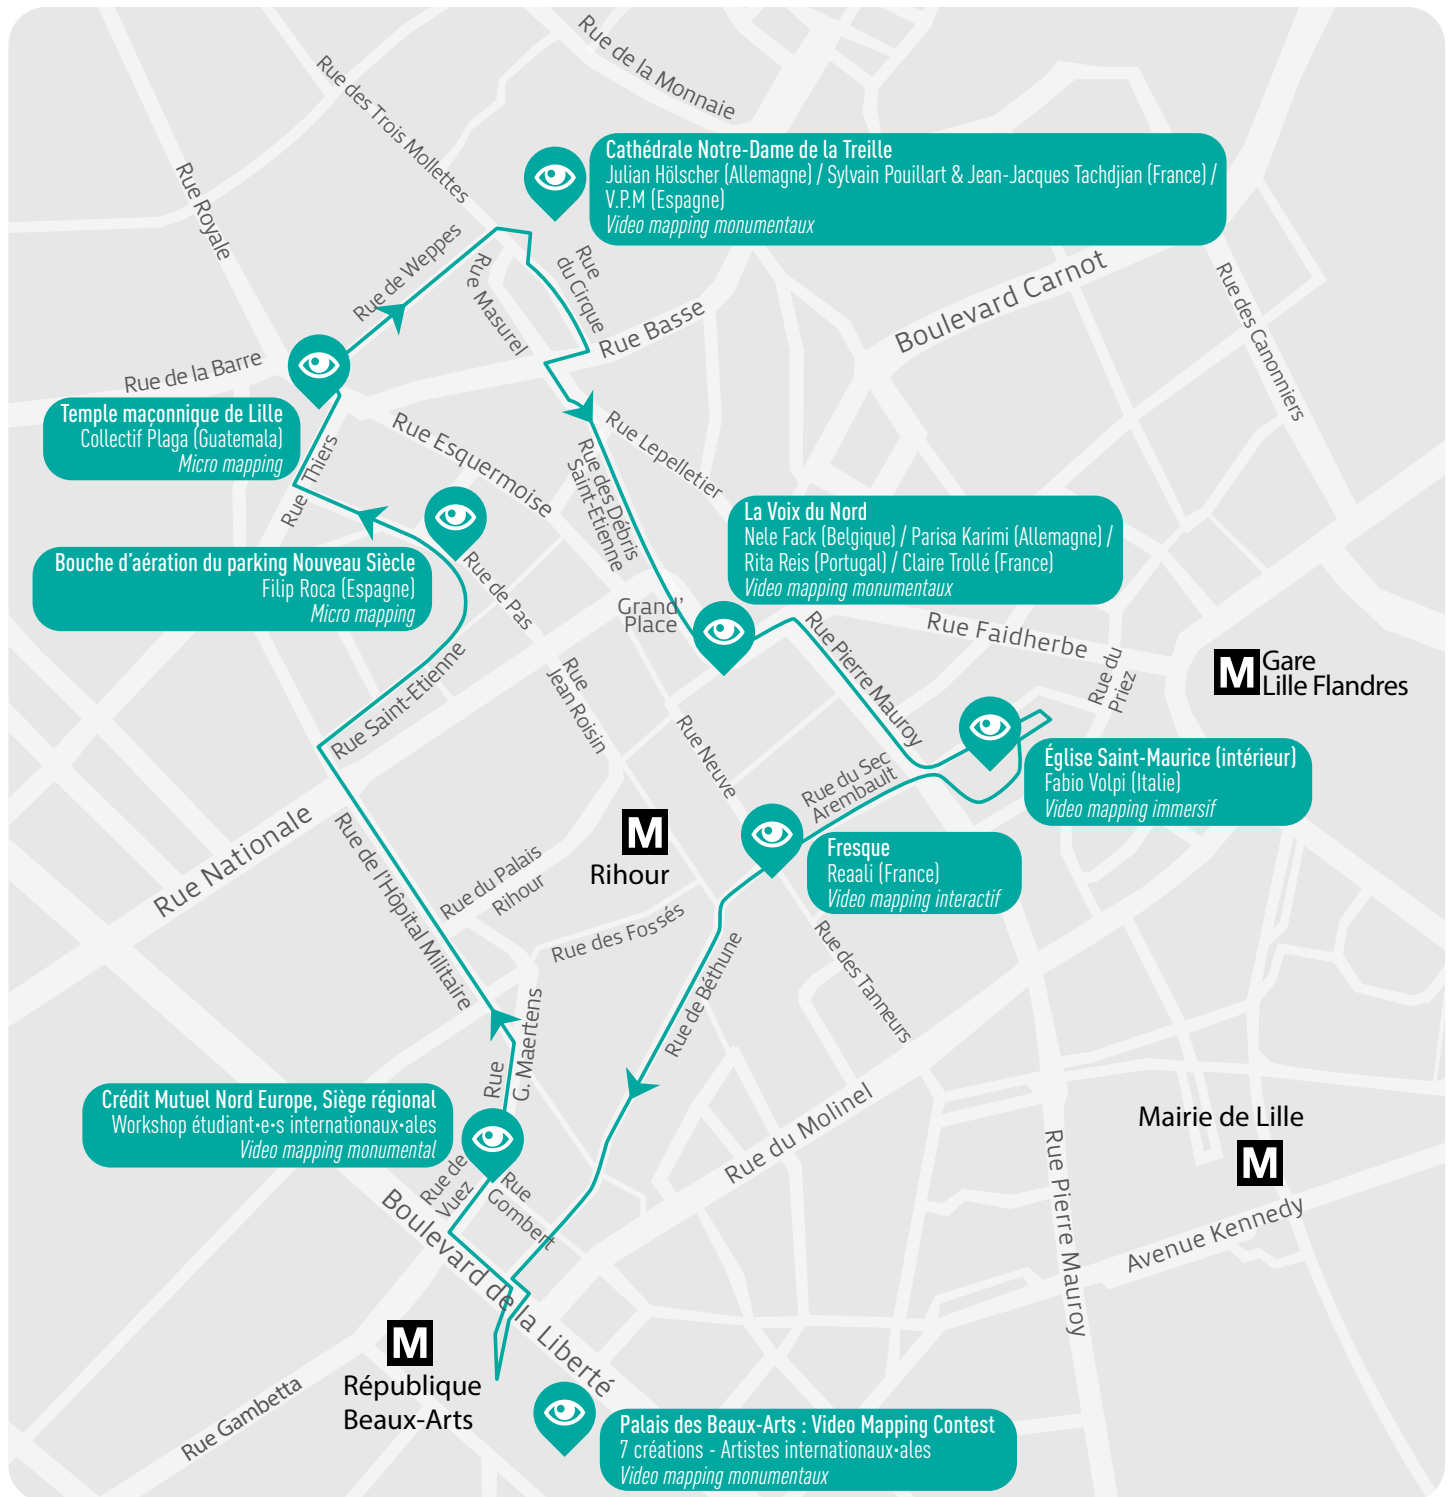

VIDEO MAPPING

FESTIVAL #7

LILLE - PARCOURS DANS LA VILLE

Vendredi 5 et samedi 6 avril 2024

21h > 0h (diffusion en boucle)

INFOS PRATIQUES

- Distance totale : 3 km environ
- Toutes les créations sont diffusées en boucle de 21h à 0h vendredi 5 et samedi 6 avril.
- L'ensemble des mapping est en extérieur, en accès libre - à l'exception du mapping immersif dans l'Église Saint-Maurice (pas de réservation nécessaire).
- Pour une meilleure expérience, nous vous conseillons d'effectuer le parcours dans le sens des aiguilles d'une montre. Cependant, vous pouvez démarrer la boucle où vous le souhaitez et quand vous le souhaitez, et suivre le parcours à votre rythme !

Toutes les infos : videomappingfestival.com